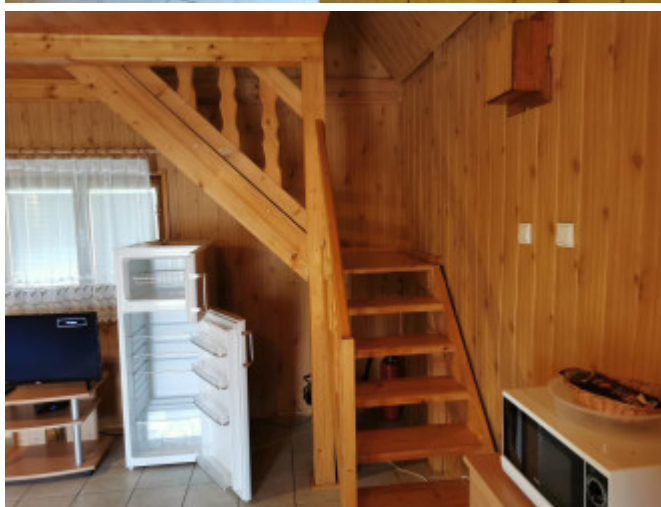

REALITNÝ MAKLÉR

Maklér :

Miroslav Vantruba

Telefón :

0915804536

E-mail:

***miroslav.vantruba@proxamreality.
eu***